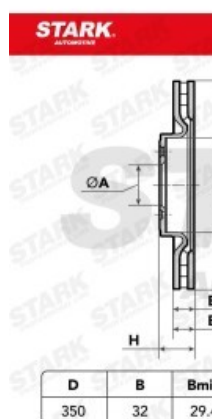

Disco freno SKBD-0023341

UMFANGREICHES LIEFERPROGRAMM MIT ÜBER 10.000 VERSCHIEDENEN
REFERENZE

 image not found or type unknown

UMFANGREICHES LIEFERPROGRAMM MIT ÜBER 10.000 VERSCHIEDENEN
REFERENZE

 image not found or type unknown