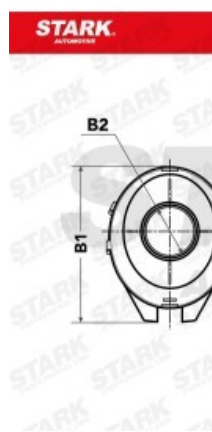

Filtro aria SKAF-0060304

UMFANGREICHES LIEFERPROGRAMM MIT ÜBER 10.000 VERSCHIEDENEN
REFERENZE

 image not found or type unknown

UMFANGREICHES LIEFERPROGRAMM MIT ÜBER 10.000 VERSCHIEDENEN
REFERENZE

 image not found or type unknown