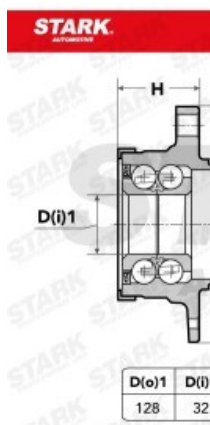

OEM Reference

PEUGEOT	374882
PEUGEOT	374886
PEUGEOT	374887

OEM Cross Reference

SPIDAN	27649
FEBI BILSTEIN	29394
FEBI BILSTEIN	29394
RUVILLE	5953
Schaeffler FAG	713640510
DELPHI	BK1500
DELPHI	BK1500
Dr!ve+	DP2010100065
QUINTON HAZELL	QWB1318
SNR	R15949