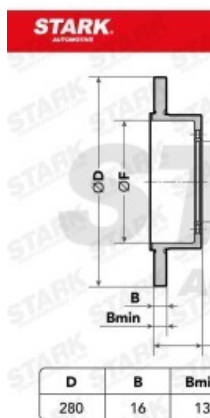

Disco freno SKBD-0023842

UMFANGREICHES LIEFERPROGRAMM MIT ÜBER 10.000 VERSCHIEDENEN
REFERENZE

 image not found or type unknown

UMFANGREICHES LIEFERPROGRAMM MIT ÜBER 10.000 VERSCHIEDENEN
REFERENZE

 image not found or type unknown