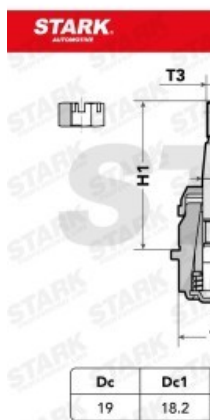

OEM Reference

CHRYSLER	83500202
CHRYSLER	83500202AB
CHRYSLER	83500202*
FIAT / LANCIA	K52087711
JEEP	52087711
JEEP	83500202
JEEP	83500202AB

OEM Cross Reference

SWAG	14941048
FEBI BILSTEIN	41048
FEBI BILSTEIN	41048
RUVILLE	918614
MOOG	AMGK7403
MOOG	AMGK7403
FIRST LINE	FBJ5482