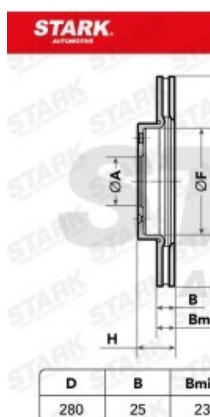

Disco freno SKBD-0023808

UMFANGREICHES LIEFERPROGRAMM MIT ÜBER 10.000 VERSCHIEDENEN
REFERENZE

 image not found or type unknown

UMFANGREICHES LIEFERPROGRAMM MIT ÜBER 10.000 VERSCHIEDENEN
REFERENZE

 image not found or type unknown