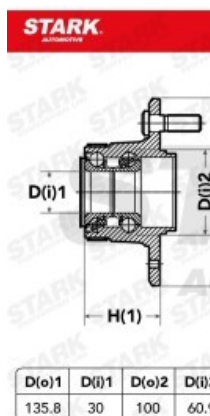

 Image not found or type unknown

OEM Reference

ROVER

GHK1685

OEM Cross Reference

BENDIX	050385B
A.B.S.	200805
SPIDAN	27564
RUVILLE	6129
Schaeffler FAG	713617410
CONTINENTAL CTAM	CDK1060
FIRST LINE	FBK803
FLENNOR	FR871785
QUINTON HAZELL	QWB1060
SNR	R16129
MOOG	ROWB11661
MOOG	ROWB11661
MOTAQUIP	VBK842
SKF	VKBA3610