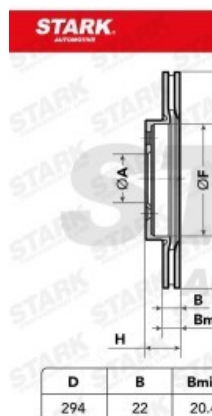

## OEM Reference

BMW	34116866297
BMW	34118835362
BMW	6866297
BMW	8835362
BMW (BRILLIANCE)	34116864439