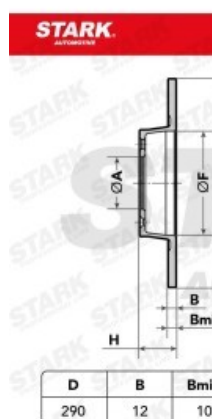

Disco freno SKBD-0023569

UMFANGREICHES LIEFERPROGRAMM MIT ÜBER 10.000 VERSCHIEDENEN
REFERENZE

 image not found or type unknown

UMFANGREICHES LIEFERPROGRAMM MIT ÜBER 10.000 VERSCHIEDENEN
REFERENZE

 image not found or type unknown